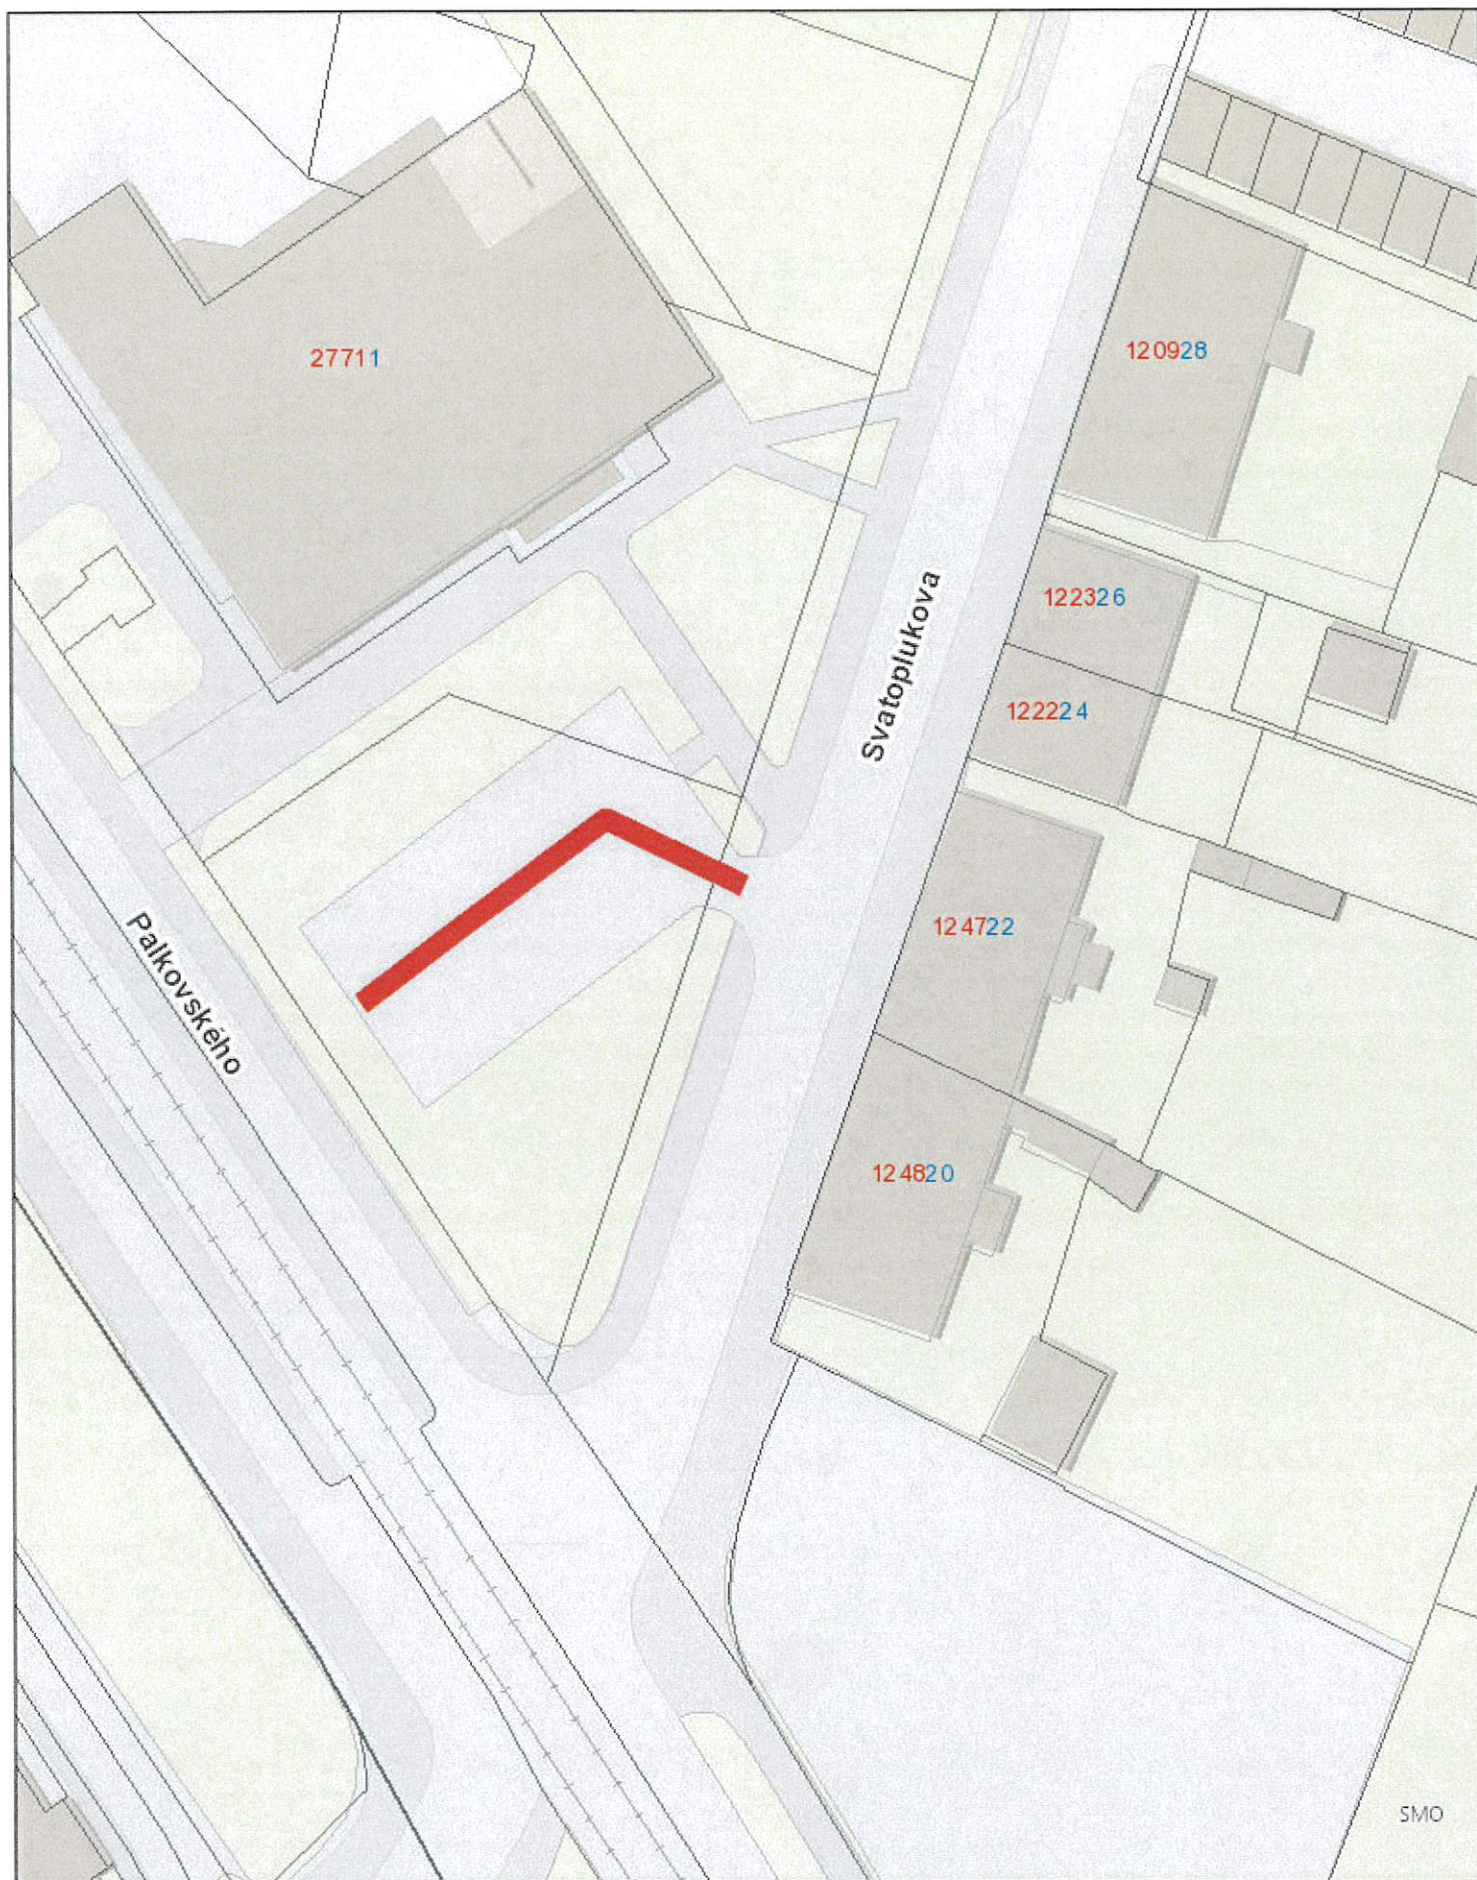

0 5 10 20 30 40 m

© Statutární město Ostrava, 2022

20. 9. 2022

OSTRAVA!!!

PARKOVIŠTĚ SIROTČÍ

PARKOVIŠTĚ SVATOPLUKOVA

20. 9. 2022

0 4.5 9 18 27 36 m