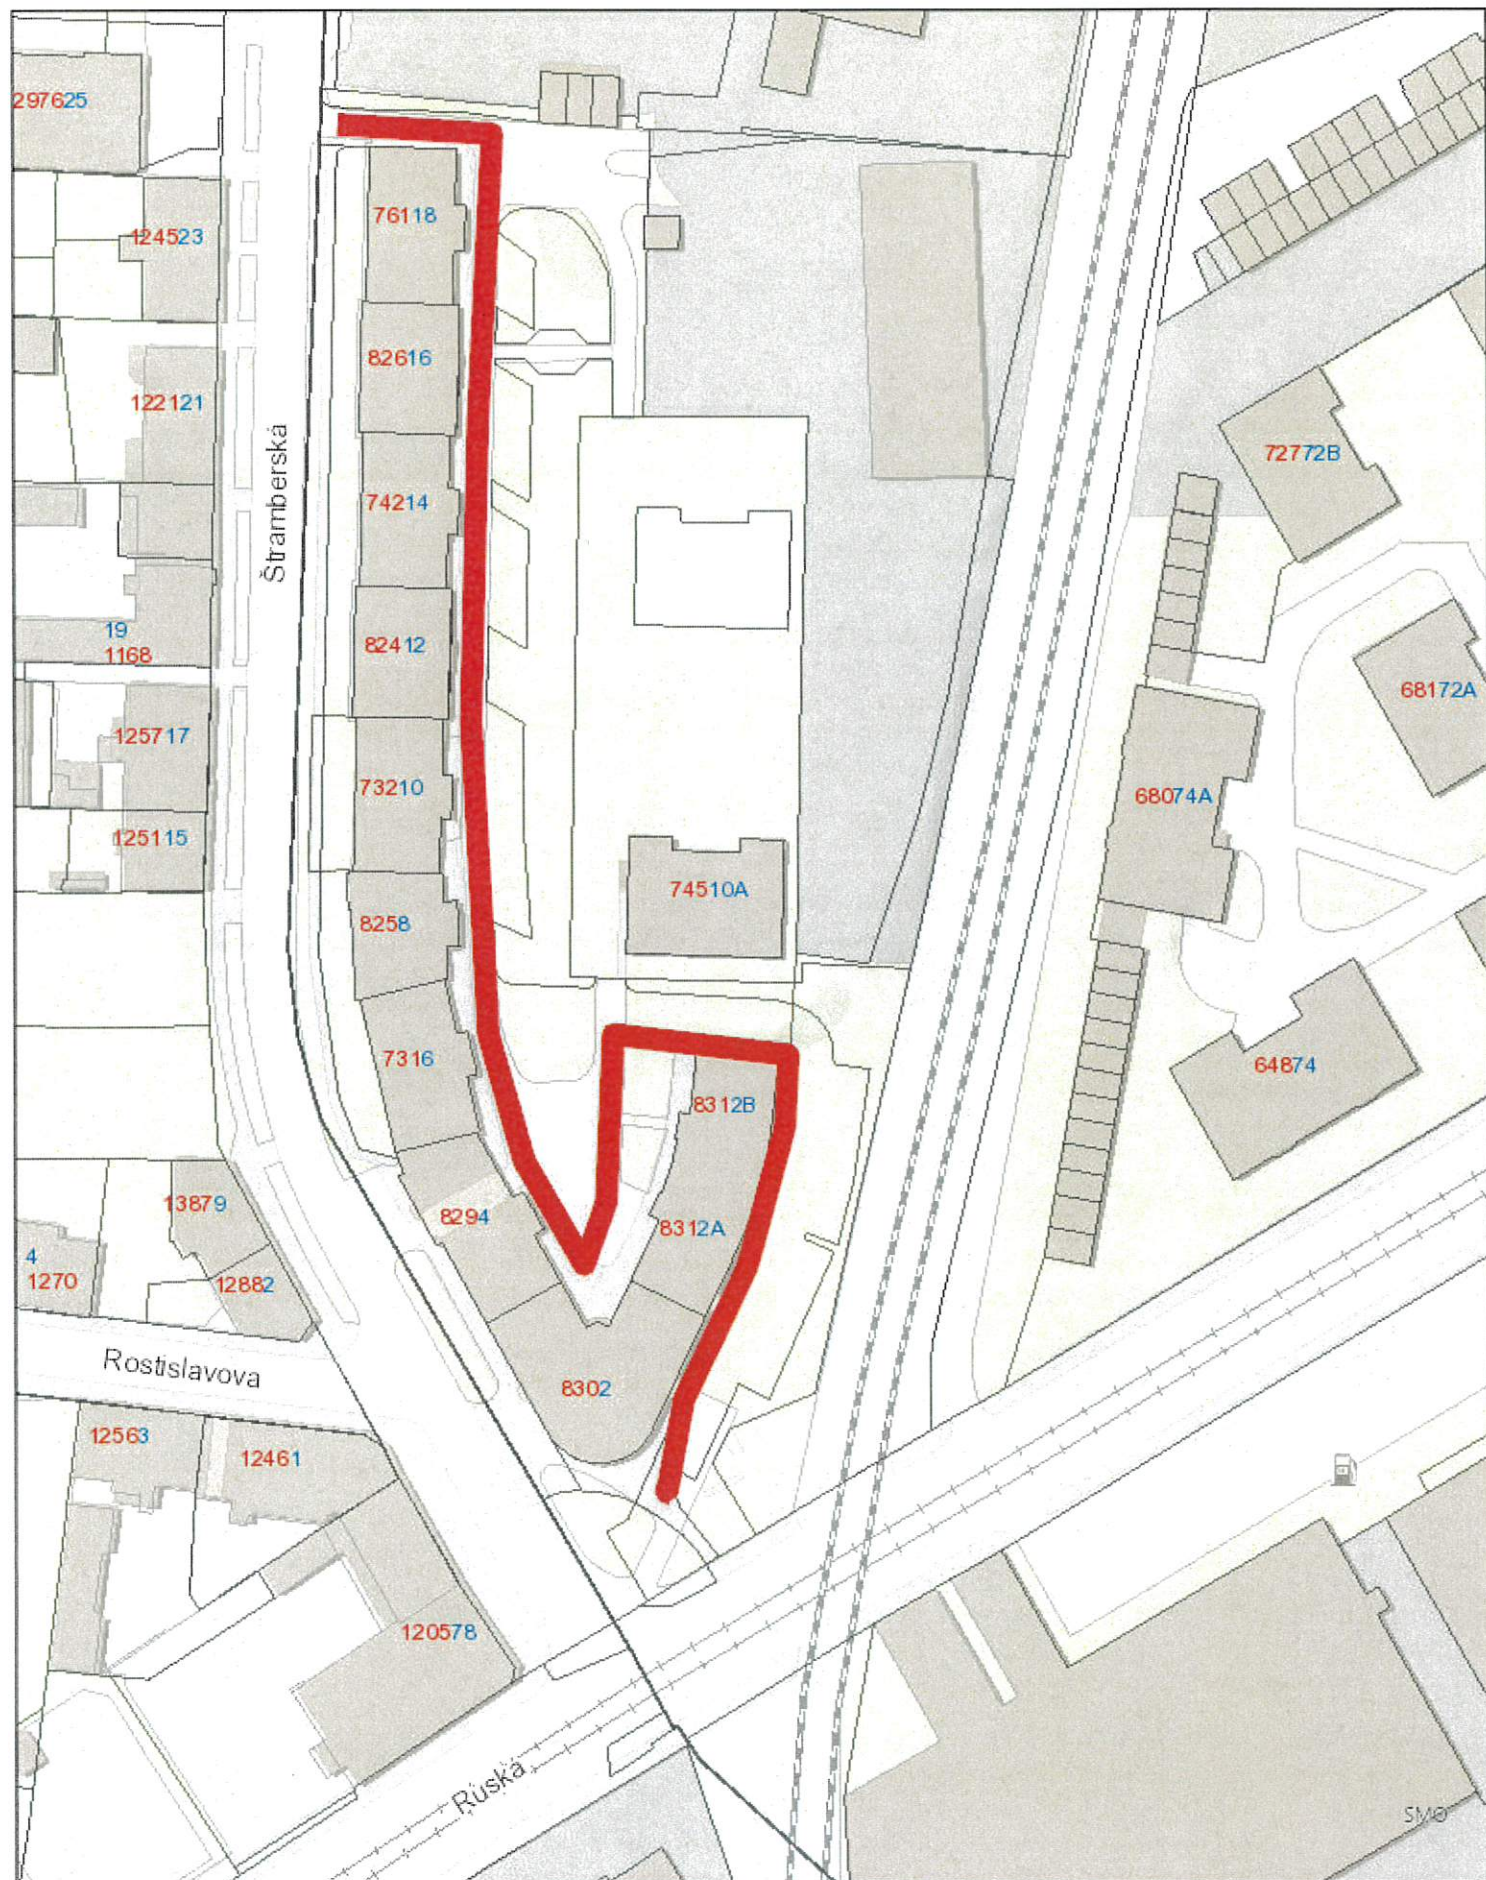

DVŮR ŠTRAMBERSKÁ

20. 9. 2022

0 5 10 20 30 40 m

© Statutární město Ostrava, 2022

OSTRAVA!!!

PARKOVIŠTĚ JEREMENKOVA

0 4.5 9 18 27 36 m

© Statutární město Ostrava, 2022