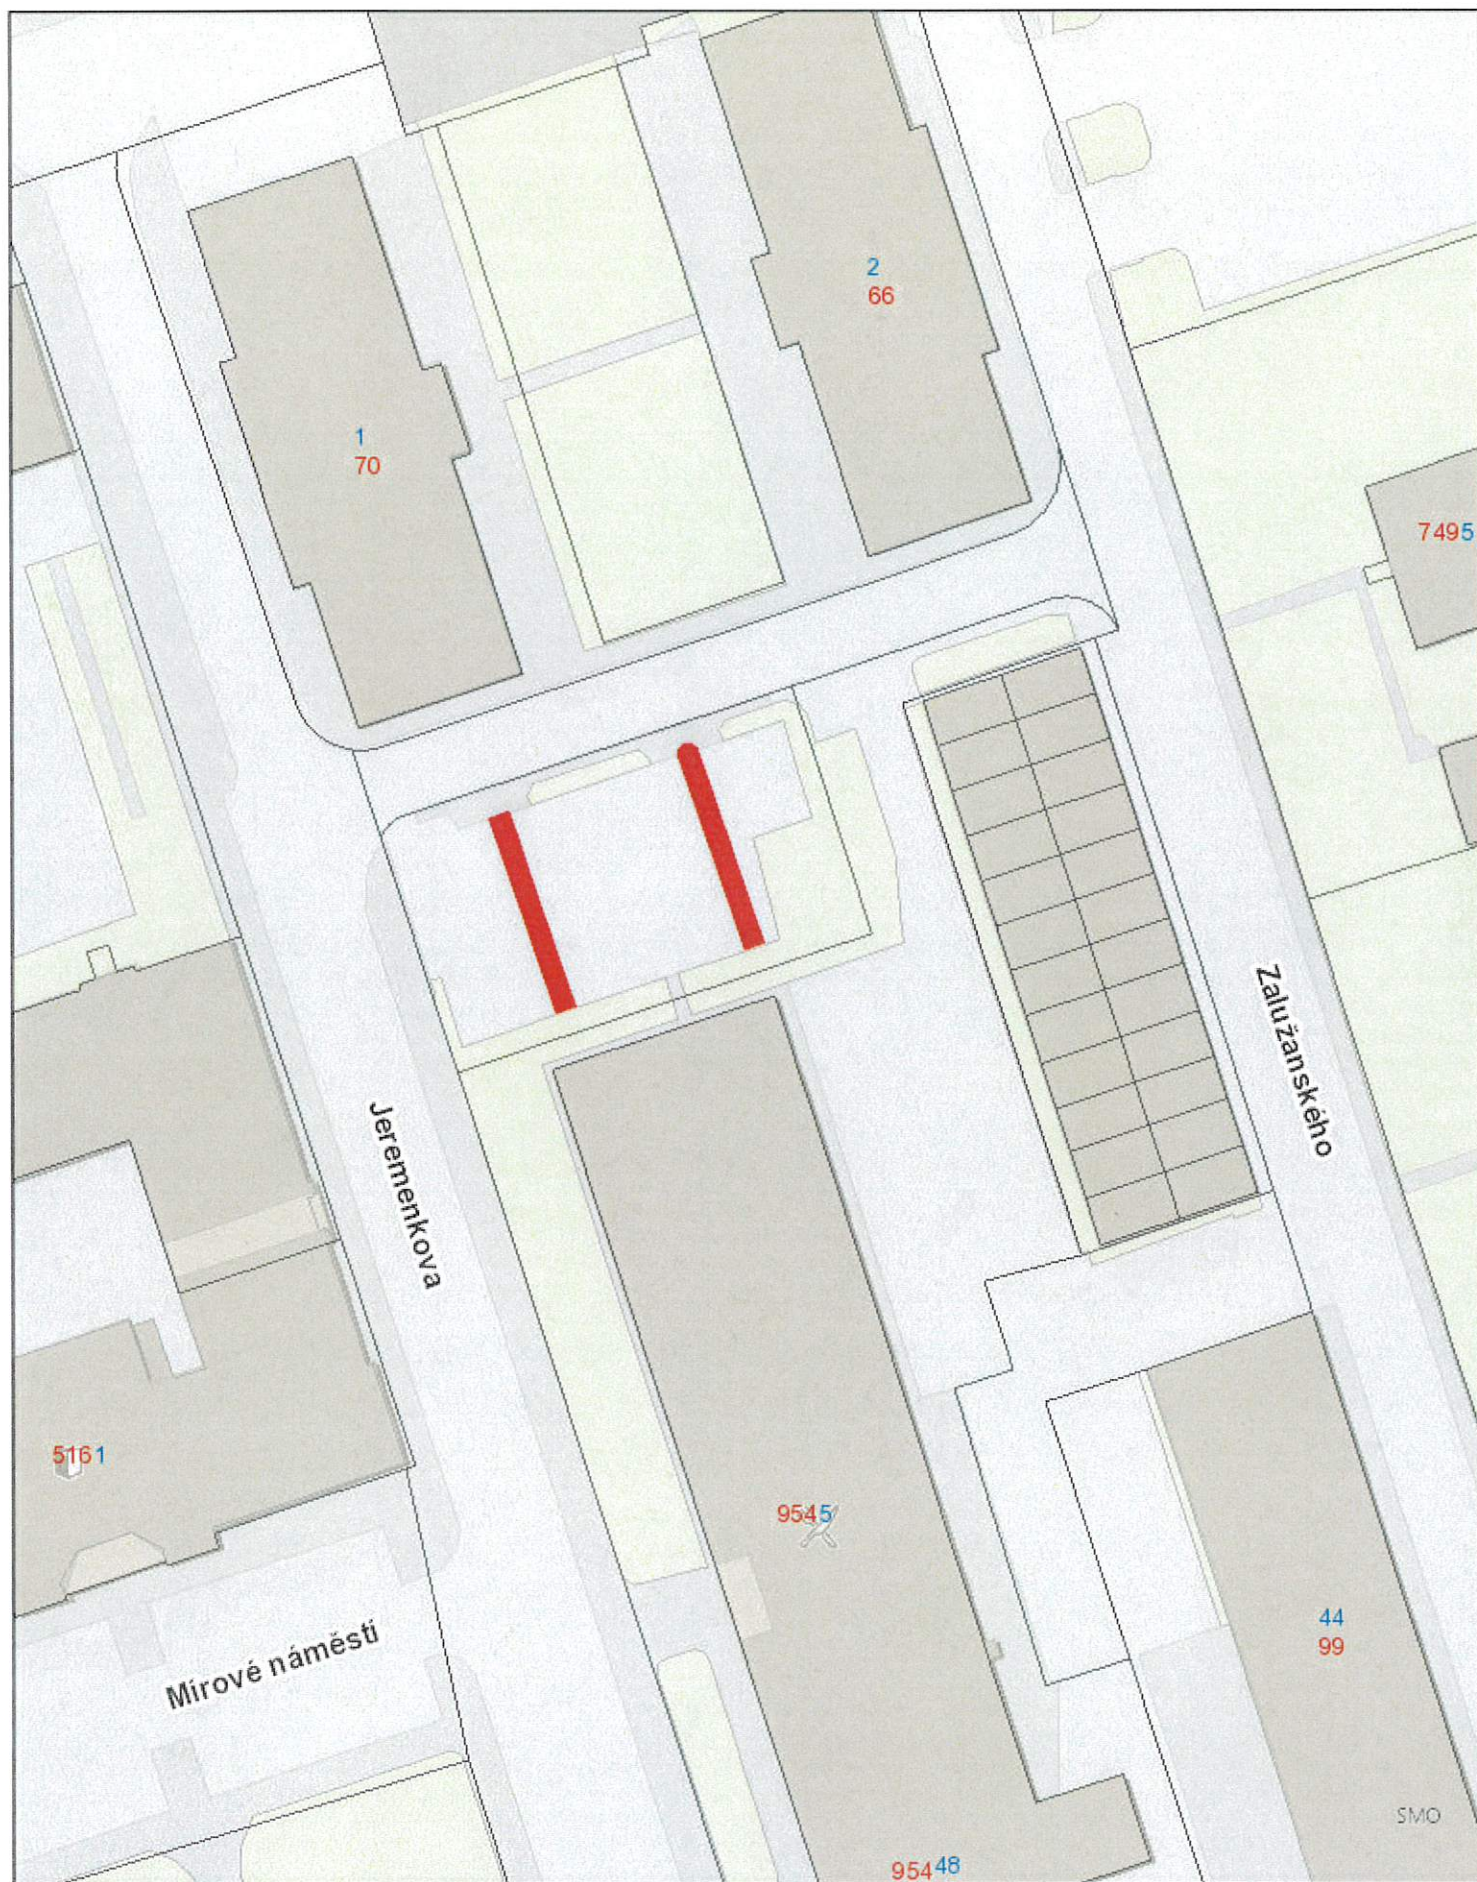

DVŮR ŠTRAMBERSKÁ

20. 9. 2022

0 5 10 20 30 40 m

© Statutární město Ostrava, 2022

OSTRAVA!!!

PARKOVIŠTĚ JEREMENKOVA

0 4.5 9 18 27 36 m

© Statutární město Ostrava, 2022