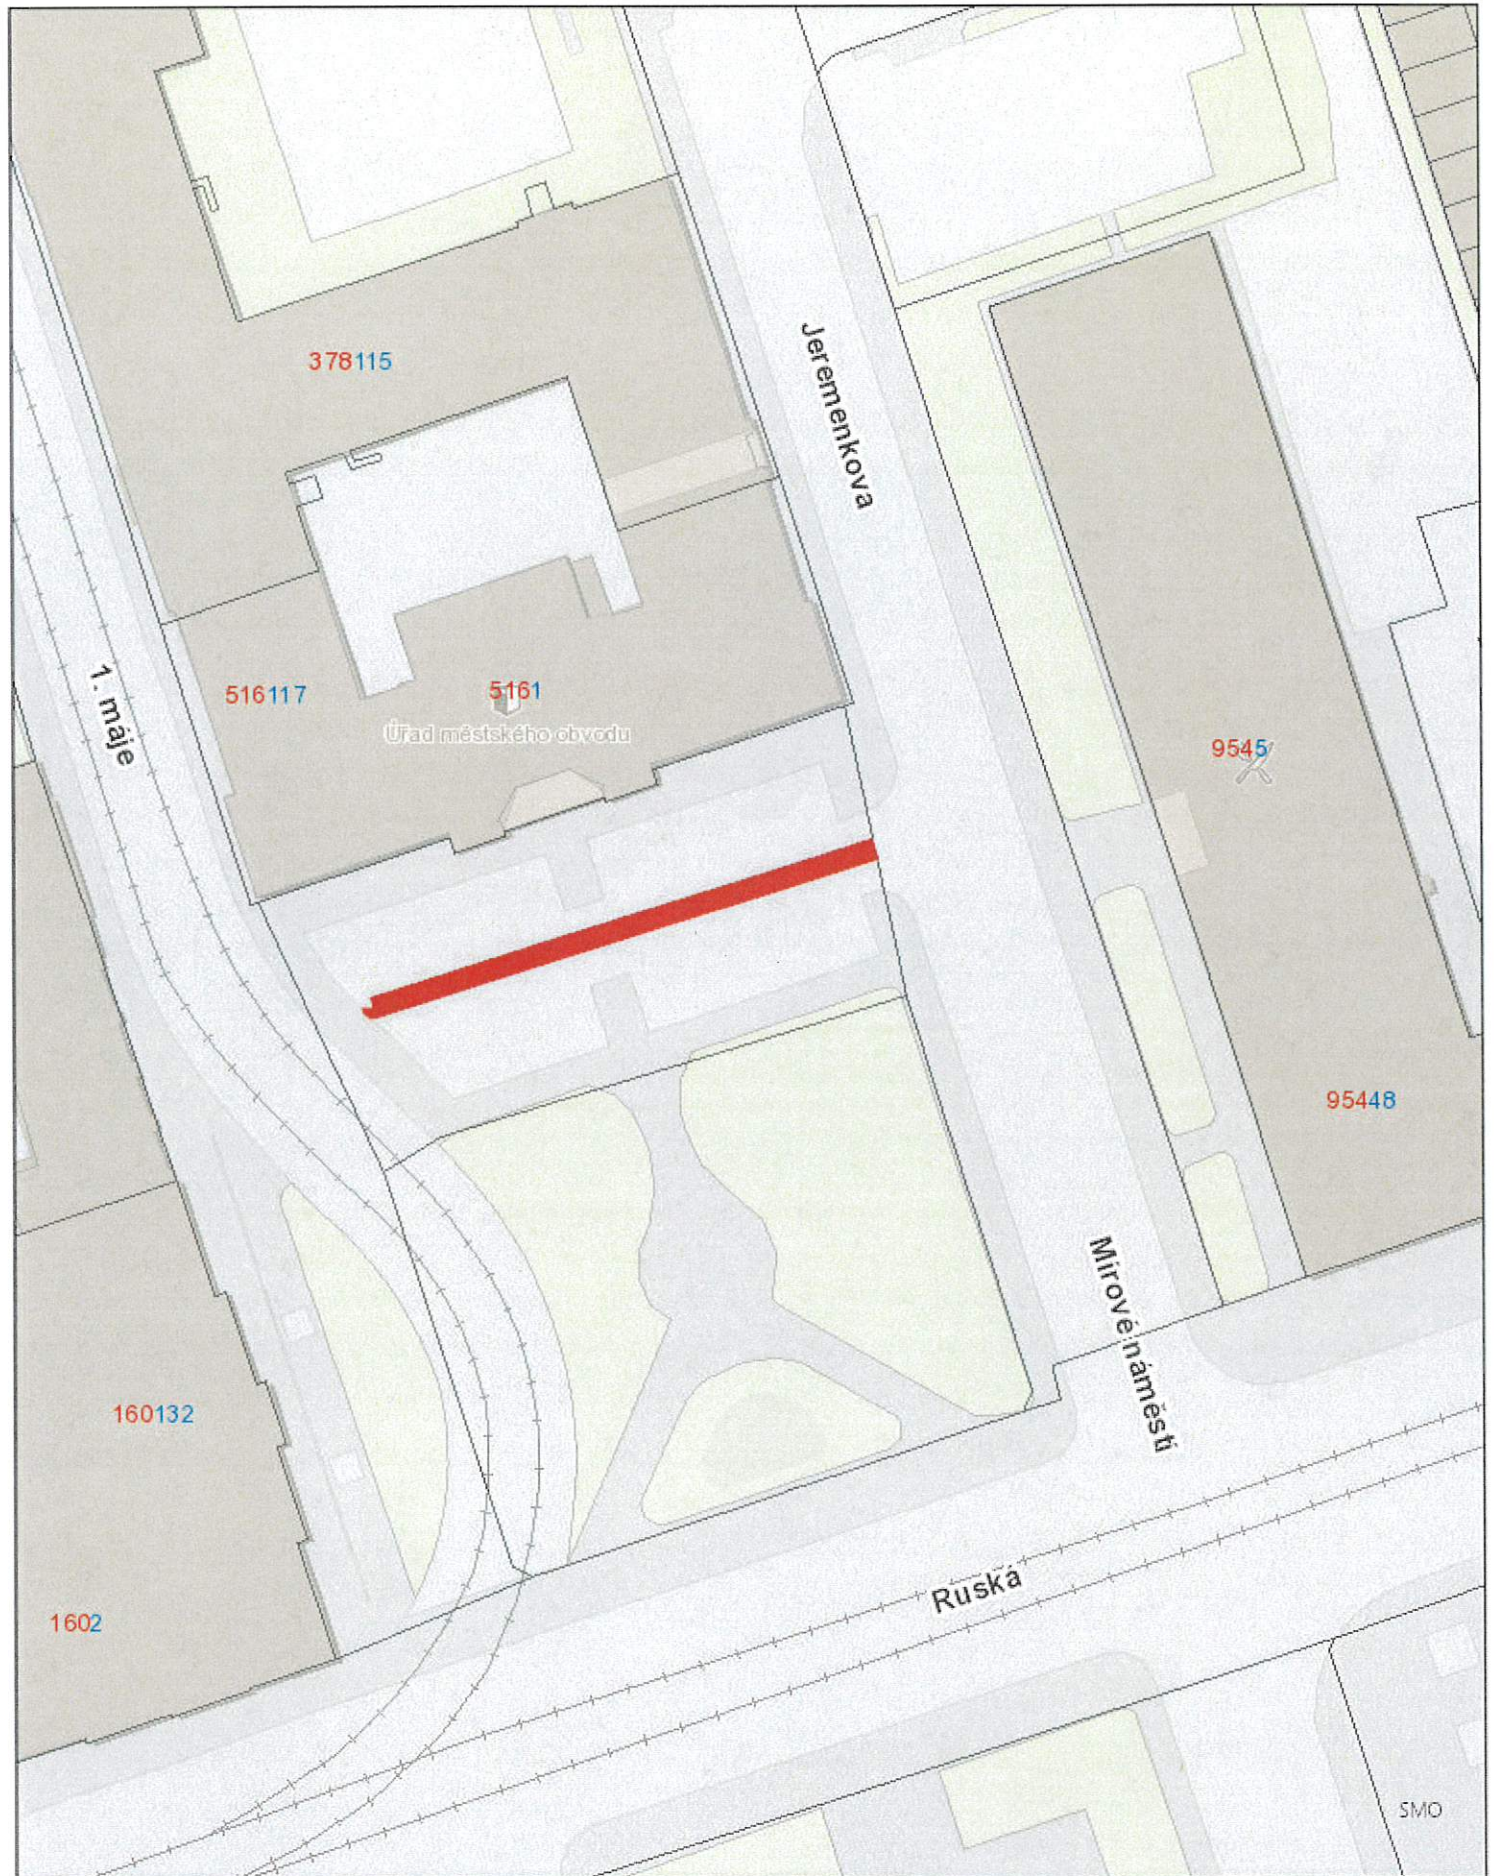

PARKOVIŠTĚ PŘED NEMOCNICÍ

0 4.5 9 18 27 36 m

© Statutární město Ostrava, 2022

OSTRAVA!!!

20. 9. 2022

PARKOVIŠTĚ PŘED RADNICÍ

SMO

PARKOVIŠTĚ RUSKÁ