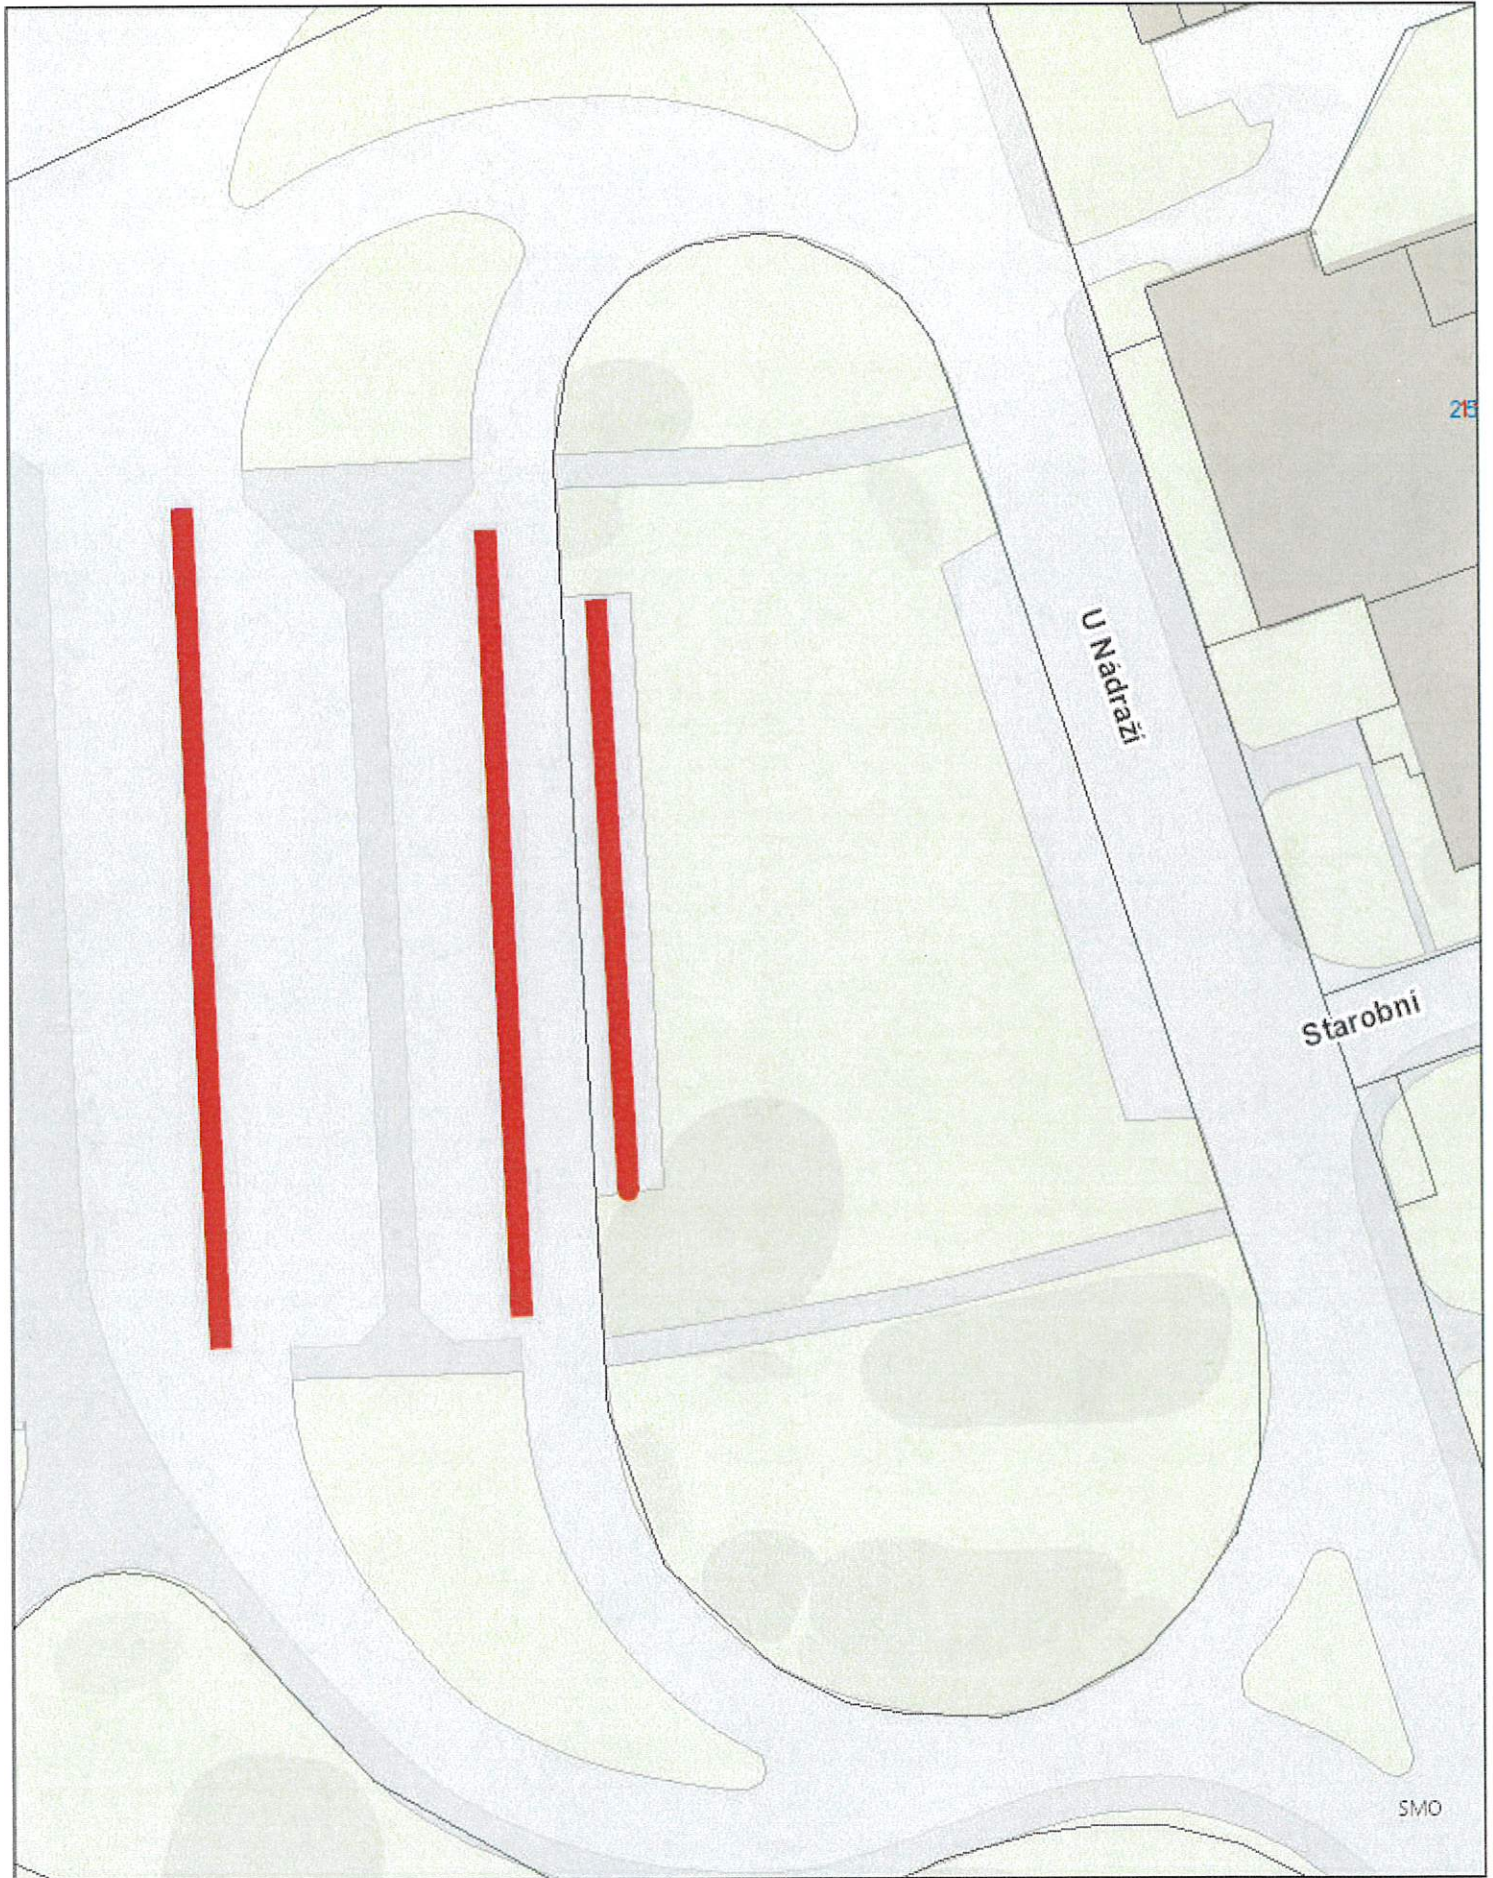

PARKOVIŠTĚ VLAKOVÉ NÁDRAŽÍ

25

U Nádraží

Starobní

SMO

20. 9. 2022

© Statutární město Ostrava, 2022

OSTRAVA!!!