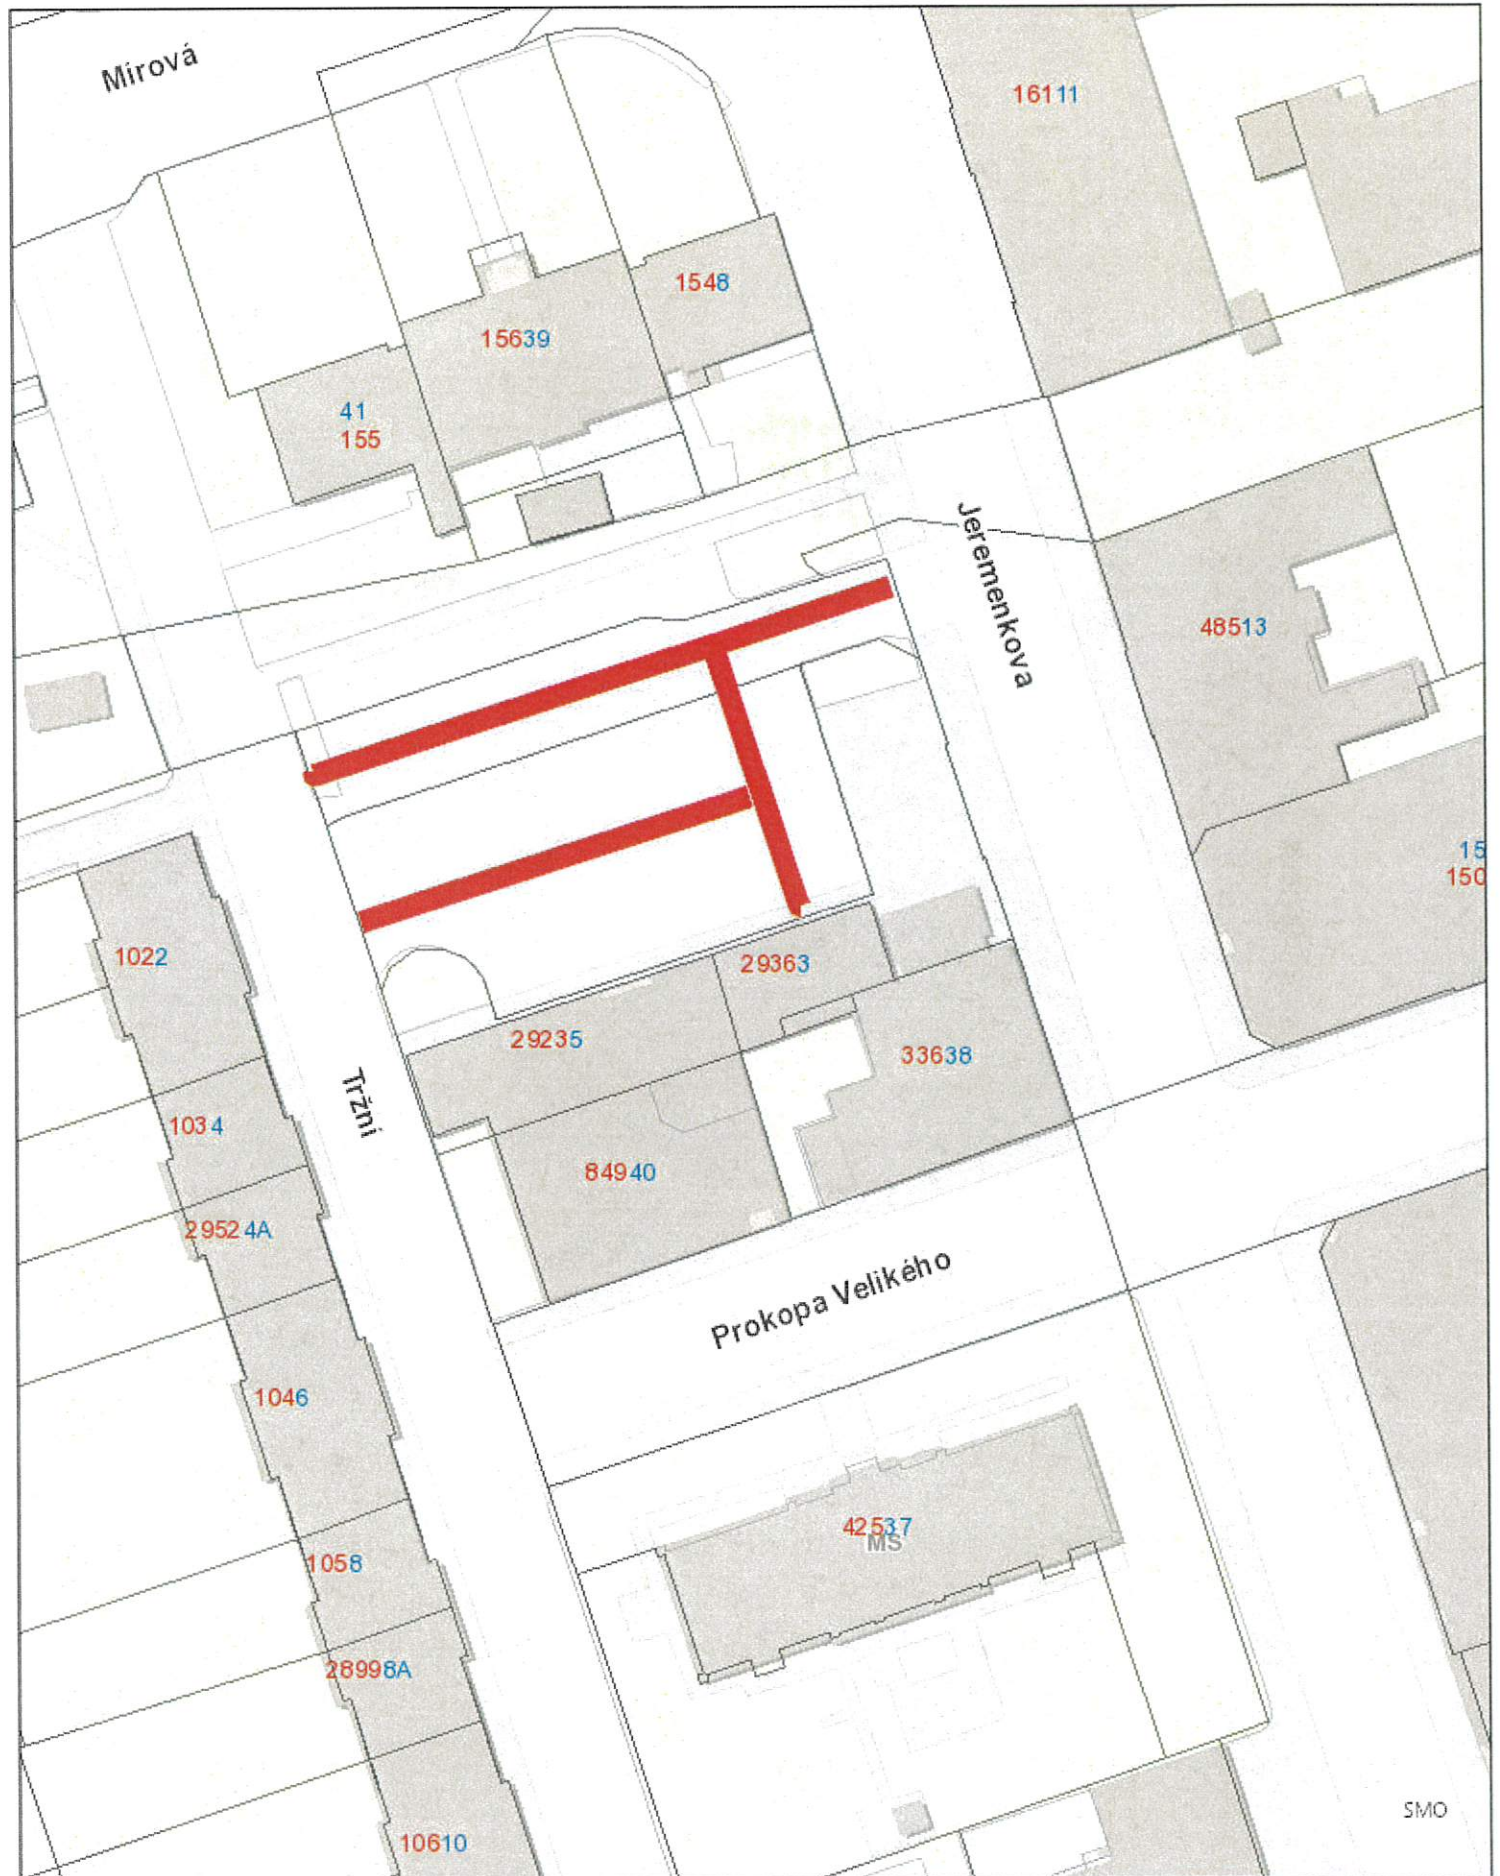

20. 9. 2022

© Statutární město Ostrava, 2022

OSTRAVA!!!

PARKOVIŠTĚ VĚŽNÍ

20. 9. 2022

0 4.5 9 18 27 36 m

© Statutární město Ostrava, 2022

OSTRAVA!!!